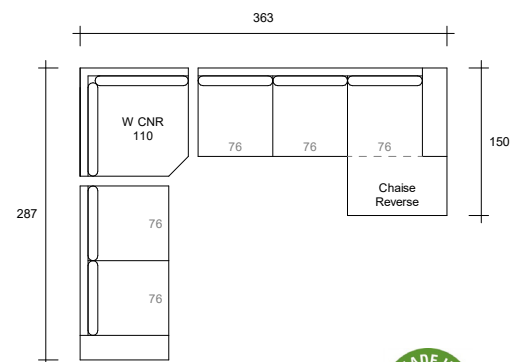

**Option M**  
2.5s + CNR W + 2.5s

**Option N**  
4s Trio W/CNR + 2.5s

**Option O**  
4s Trio + 2.5s

**Option P**  
4s Trio

**Option Q**  
2.5s

**Option R**  
1.5s

**Option S**  
2.5s Double Inn SB

**Option T**  
3s Queen Inn SB

**Option U**  
Console

**Option A**  
4s Trio W/CHS + 2.5s

**Option B**  
4s Trio W/CHS

**Option C**  
2.5s + 2.5s W/CHS

**Option D**  
2.5s W/CHS + 2.5s W/CHS

**Option E**  
2.5s + CNR CHS LHF

**Option F**  
2.5s + CNR CHS RHF

**Option G**  
2.5s + CHS RHF

**Option H**  
2.5s + CHS LHF

**Option I**  
2.5s + CNR W + 4s Trio W/CHS

**Option J**  
4s Trio W/CHS + CNR W + 2.5s

**Option K**  
4s Trio W/CNR + 4s Trio W/CHS

**Option L**  
4s Trio W/CHS + 4s Trio W/CNR