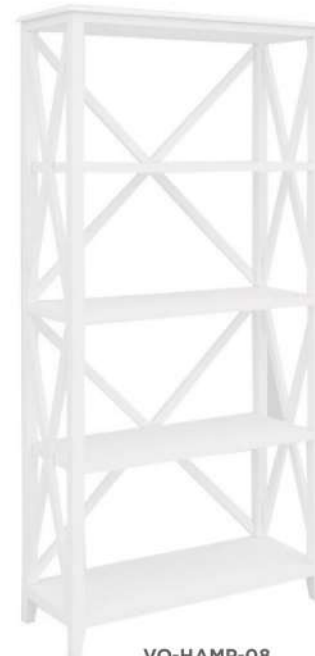

## SPECIFICATIONS

Buffet	W180 x D42 x H90 CM
Medium ETU	W170 x D42 x H60 CM
Large ETU	W210 x D42 x H60CM
Bookcase	W100 x D40 x H200 CM
Student Desk	W140 x D55 x H76 CM

VO-HAMP-03

VO-HAMP-05

VO-HAMP-08

VO-HAMP-09